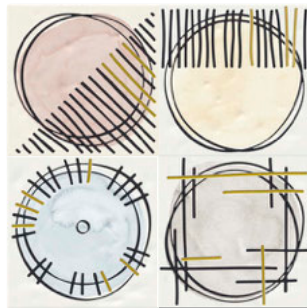

Rúbrica

20x20 cm 7.9x7.9 inches 

Paola Blanco-B  
G.272

Paola Beige-B  
G.272

Paola Rosa-B  
G.272

Paola Celeste-B  
G.272

Paola Gris-B  
G.272

Paola Basalto-B  
G.134

Leo-B  
G.134

(1) Valeria-B  
G.134

Bruno-B  
G.134

Piero-B  
G.134

(1) Candela-B  
G.134

(1) Ariel-B  
G.134

(1) Hugo-B  
G.134

(2) Ian-B 4  
G.36

(2) Fabio-B 4  
G.36

(1) Este modelo está compuesto por diseños diferentes para combinar de modo alterno, se sirven en la misma caja.  
This model has different designs that are combined alternately, coming in the same box.