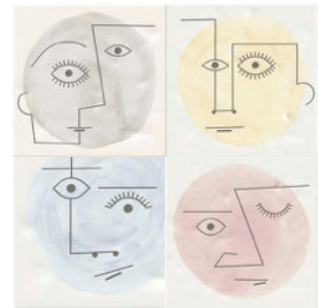

Rúbrica

20x20 cm 7.9x7.9 inches 

Paola Blanco-B  
G.272

Paola Beige-B  
G.272

Paola Rosa-B  
G.272

Paola Celeste-B  
G.272

Paola Gris-B  
G.272

Paola Basalto-B  
G.134

Leo-B  
G.134

(1) Valeria-B  
G.134

Bruno-B  
G.134

Piero-B  
G.134

(1) Candela-B  
G.134

(1) Ariel-B  
G.134

(1) Hugo-B  
G.134

(2) Ian-B 4  
G.36